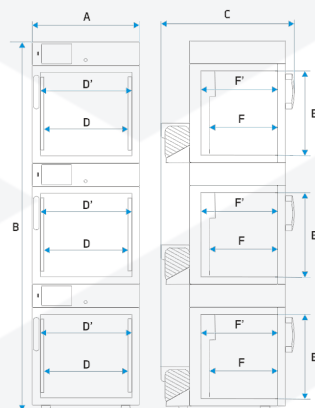

materiál opláštění

P Smart PRO	práškově lakovaný plech
PS Smart PRO	broušená nerezová ocel

vnější rozměry přístroje v [mm] /1/

šířka A	550
výška B	1920
hloubka C	680

rozměry komory v [mm]

šířka D	430
šířka D'	470
výška E	430
hloubka F	300
hloubka F'	360